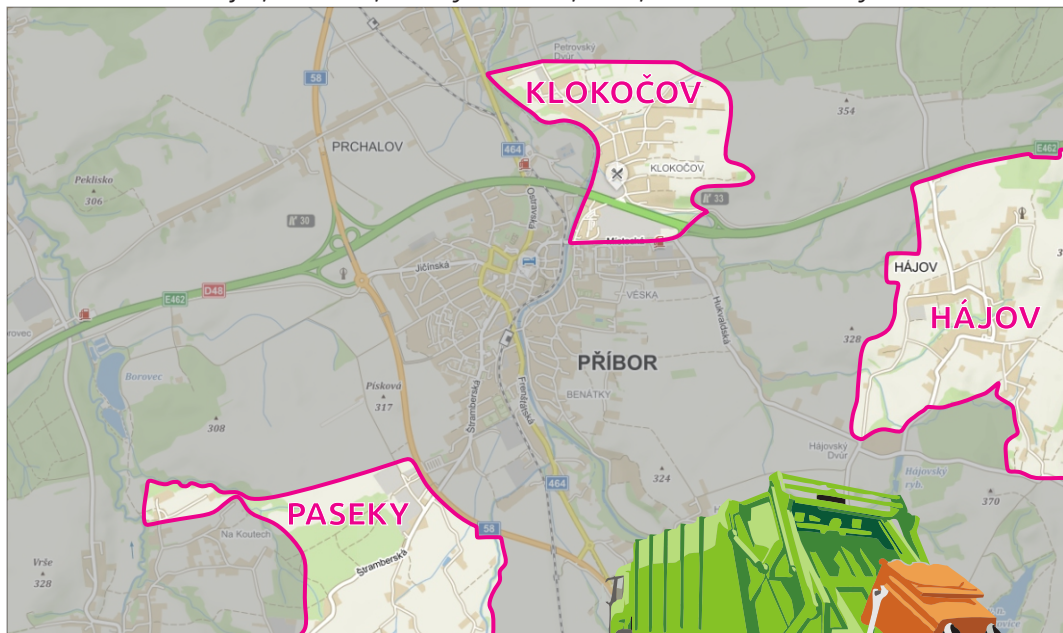

# Technické služby města Příbora

## HARMONOGRAM SVOZU ODPADŮ 2025 HÁJOV, KLOKOČOV, PASEKY

- Hájev, 9. Května, Boženy Němcové, Lesní, Štramberská-Paseky -

-  10.3.-16.3., 10.11.-16.11. - Větrkovská, Sv.Čecha x Šmeralova, 9. května-trafostanice, Hájev
-  17.3.-23.3., 17.11.-23.11. - Prchalov-kaple, Štefánikova-ZO, Myslbekova-kotelna, Hájev
-  SVOZ SMĚSNÉHO KOMUNÁLNÍHO ODPADU
-  SVOZ BIOLOGICKY ROZLOŽITELNÉHO ODPADU
-  SVOZ VĚTVÍ